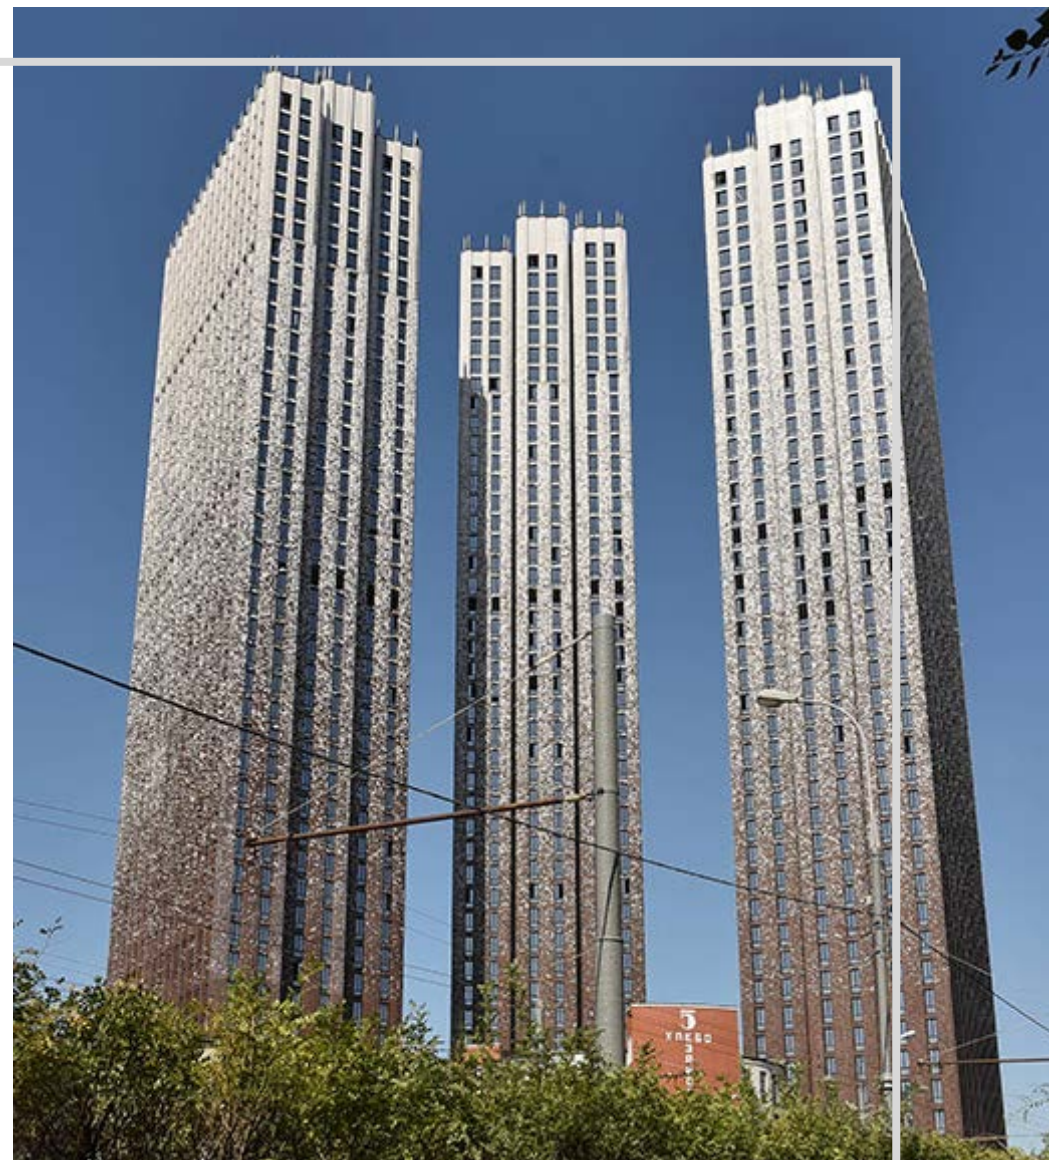

Красные  
Крыши

Эксклюзивная  
коллекция 2021

АВС

- Настоящий 100% клинкер из тугоплавкой сланцевой глины
- Семейное предприятие, основанное в девятнадцатом веке
- Влапоглощение менее 3%
- Использование пыли ювелирного производства при создании цветов
- Возможность производства черепицы в любом заказном цвете