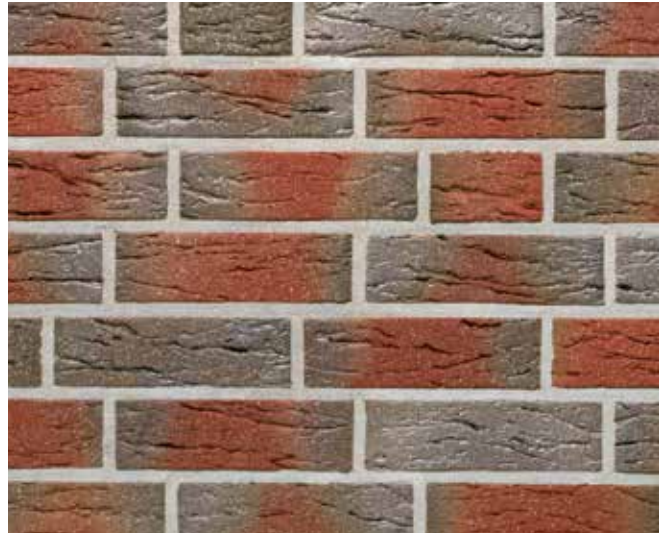

JEVER

friesisch-bunt, NF