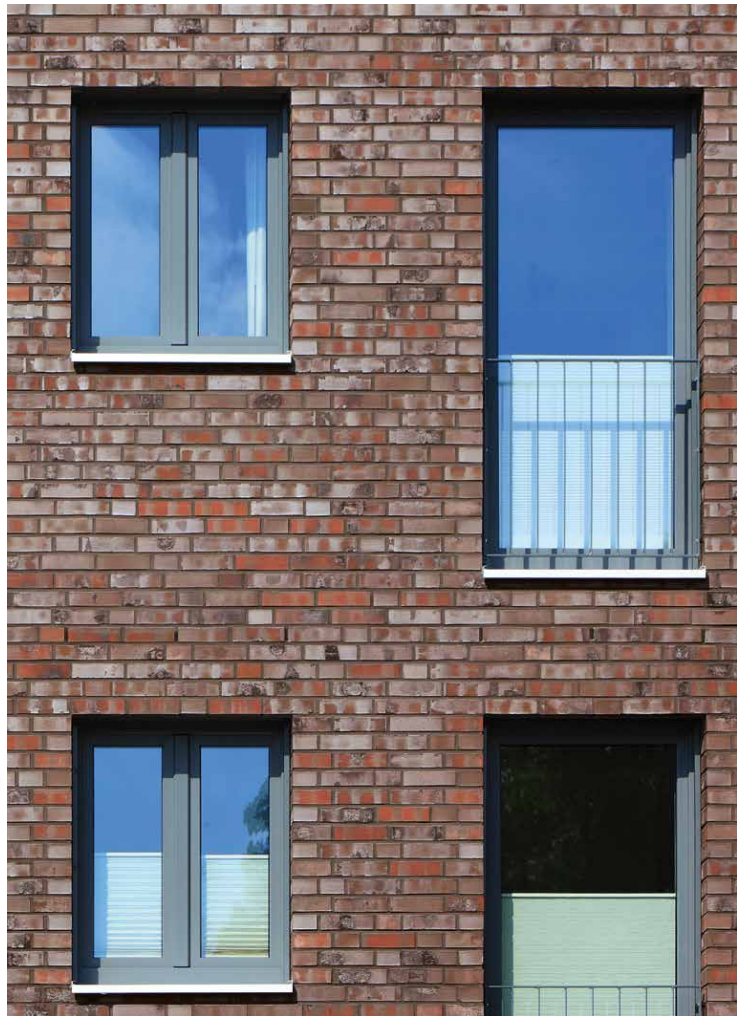

Röben Klinker SHEFFIELD NF